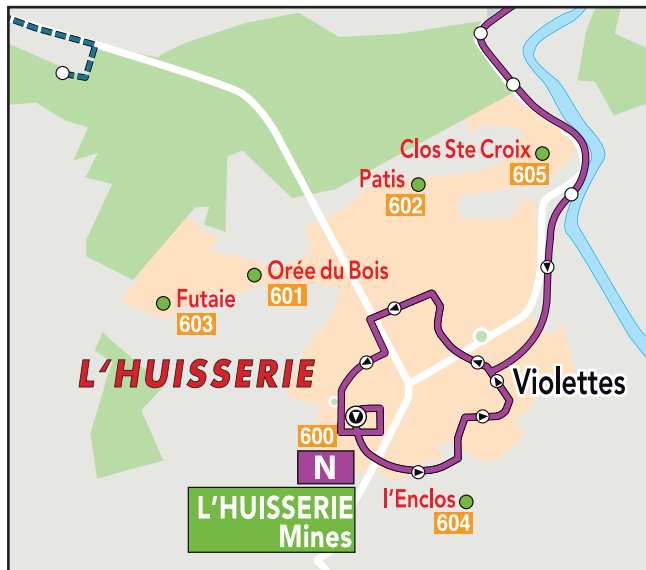

Service Tulib L'HUISSERIE

Service assuré par un taxi à partir des arrêts Tulib situés sur la commune de L'Huisserie :

L'Enclos, Futaie, Orée du Bois, Patis, Clos Ste Croix
en correspondance avec un bus à l'arrêt **Mines** à l'Huisserie
sur la **ligne N : L'Huisserie – Louverné**.

Ce service fonctionne pour des déplacements dans les 2 sens, aller/retour.

Réservation possible à tous les horaires de passage de l'arrêt **Mines** (horaires pages 81 à 83) compris entre 7h30 et 19h00. Une optimisation du service peut toutefois justifier de reporter votre déplacement sur la course précédente ou suivante de votre choix en fonction des réservations déjà enregistrées. L'horaire de départ ou d'arrivée à votre arrêt Tulib vous est communiqué lors de la réservation.

Réservation par téléphone jusqu'à 1 heure avant votre déplacement ou sur le site internet www.tul-laval.com (du lundi au samedi, au plus tard la veille jusqu'à 18h00 pour le lendemain).

Dans le cas d'une utilisation régulière, réservation possible plusieurs jours ou semaines à l'avance, dans la limite de 1 aller/retour par jour.